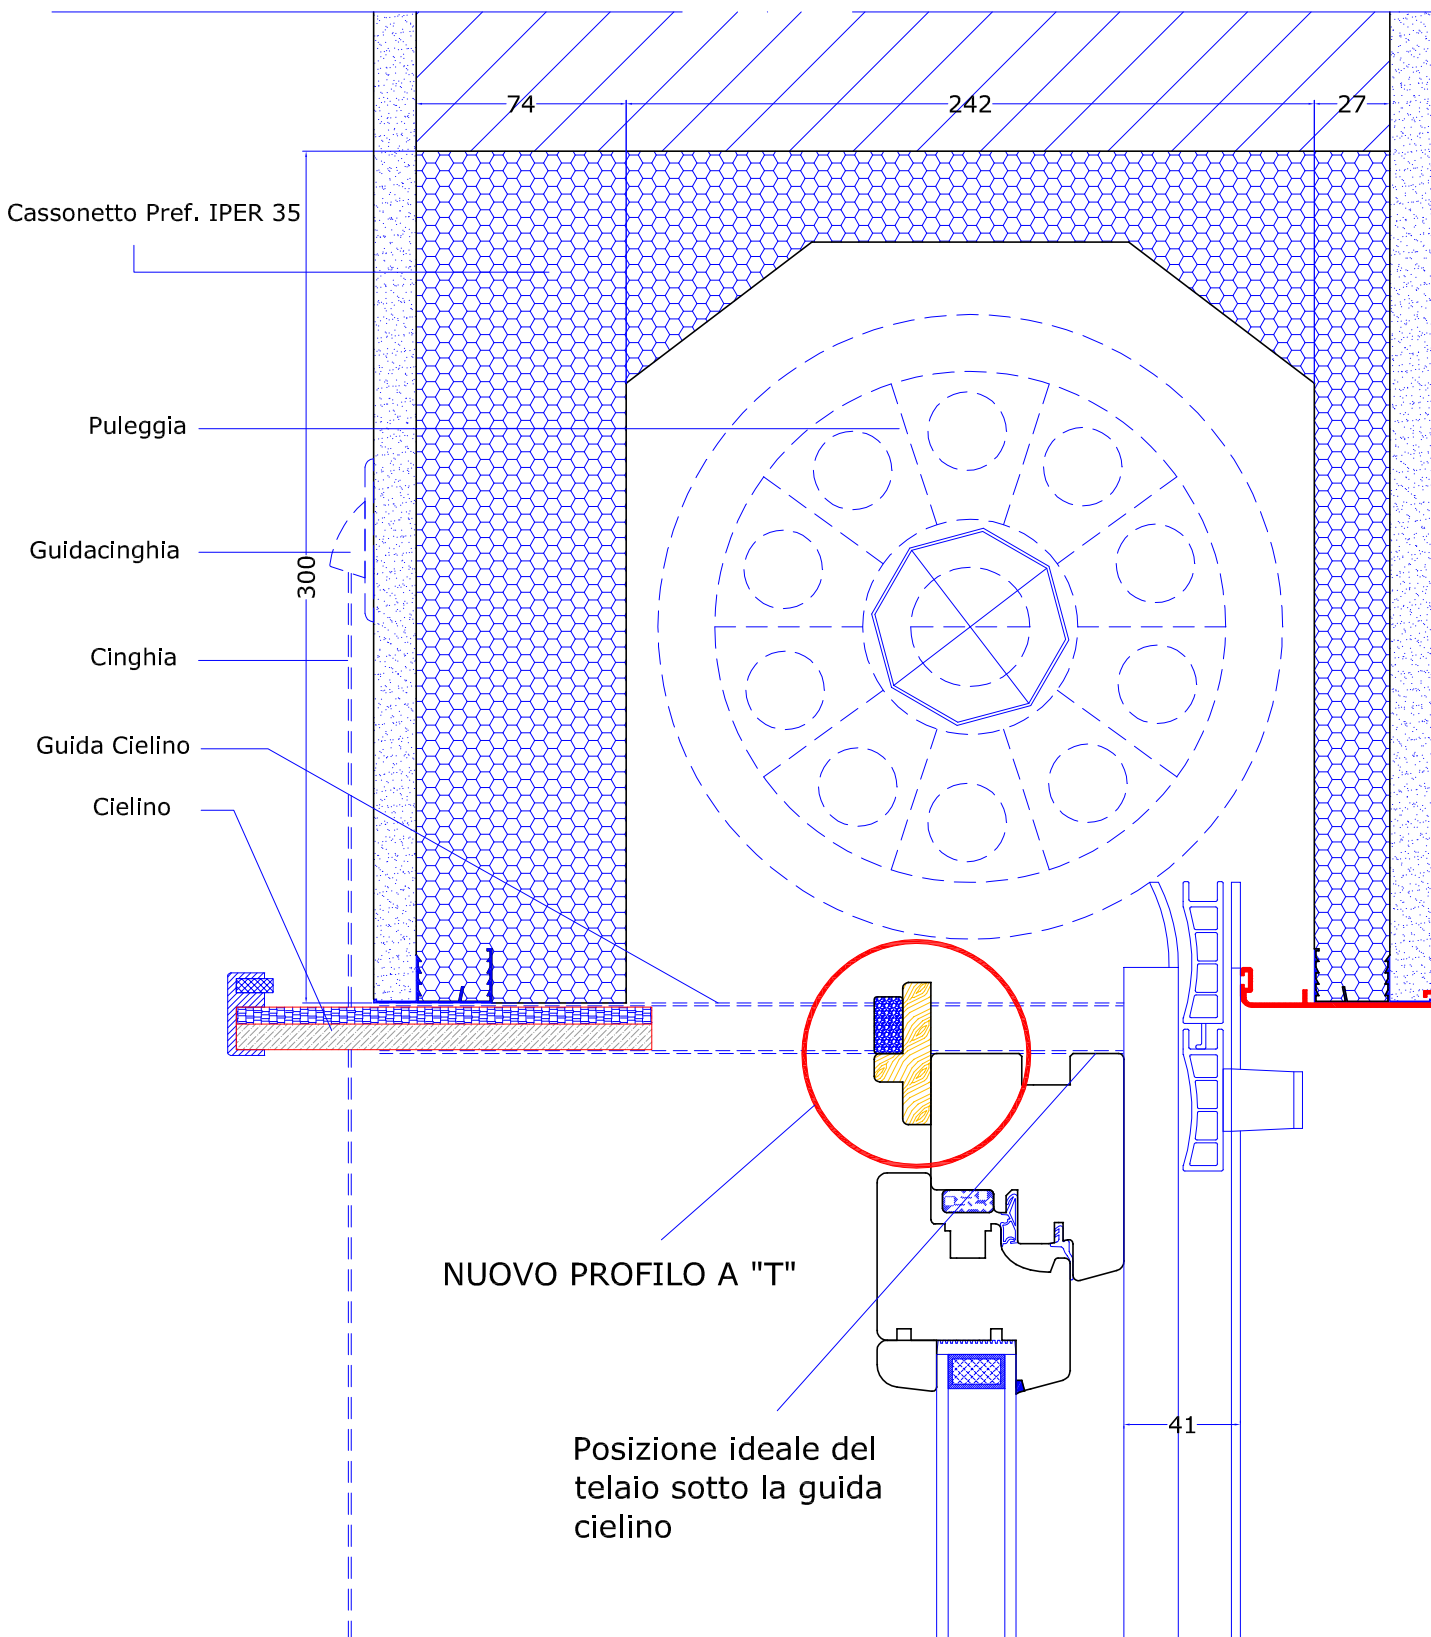

PROFILO "T" REVERSIBILE PER CASSONETTO PREFABBRICATO

Tipo C (Vecchio)

Tipo T (Nuovo)

con nastro compriband
incollato sul profilo in legno

con nastro compriband
sottoposto a schiacciamento
dal cielino

IPOTESI DI POSIZIONAMENTO TELAIO RISPETTO ALLA GUIDA CIELINO E FUNZIONALITA' DEL NUOVO PROFILO REVERSIBILE "T"