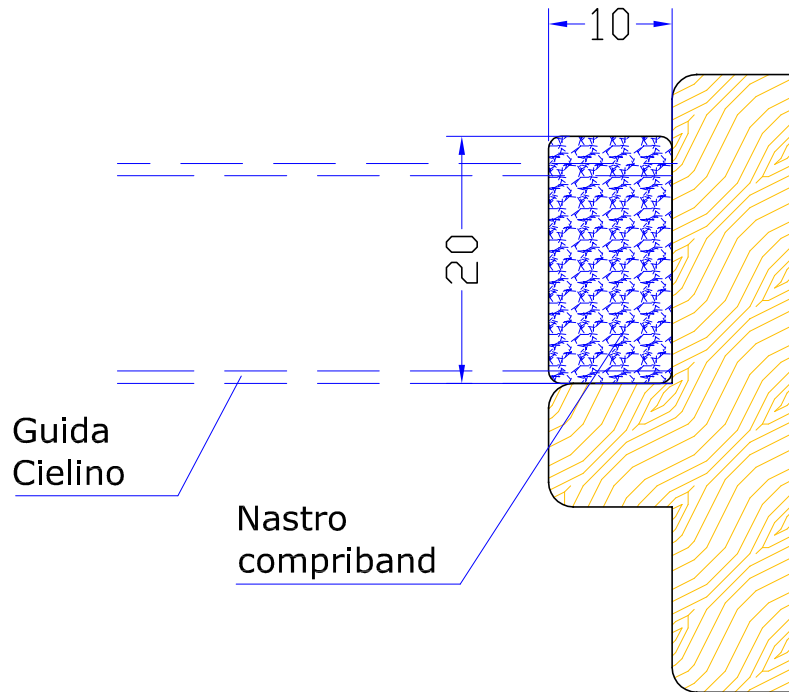

PROFILO "T" REVERSIBILE PER CASSONETTO PREFABBRICATO

Tipo C (Vecchio)

Tipo T (Nuovo)

con nastro compriband
incollato sul profilo in legno

con nastro compriband
sottoposto a schiacciamento
dal cielino

IPOTESI DI POSIZIONAMENTO TELAIO RISPETTO ALLA GUIDA CIELINO E FUNZIONALITA' DEL NUOVO PROFILO REVERSIBILE "T"