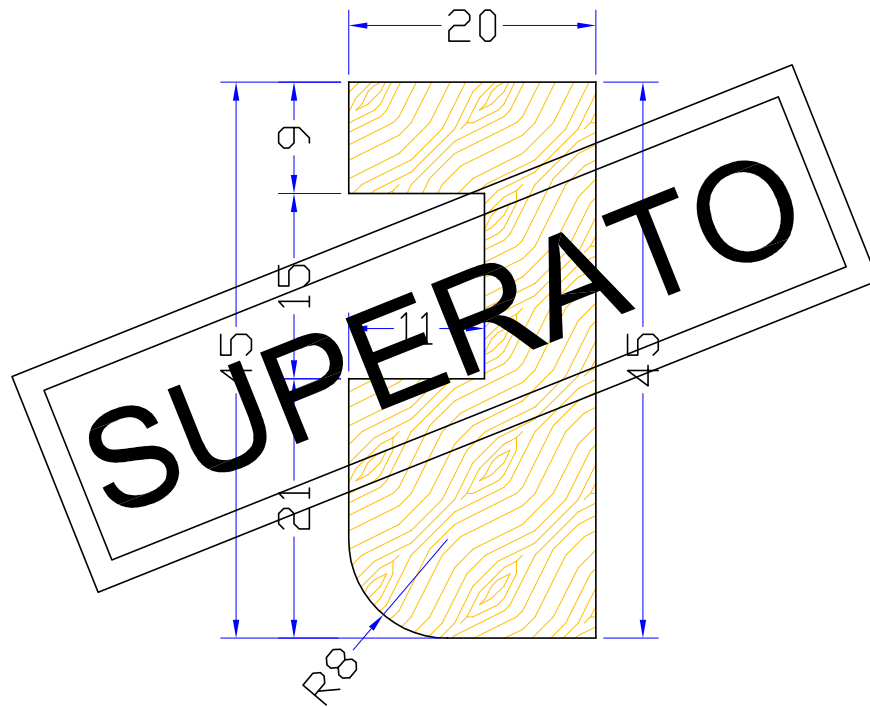

PROFILO "T" REVERSIBILE PER CASSONETTO PREFABBRICATO

Tipo C (Vecchio)

Tipo T (Nuovo)

con nastro compriband
incollato sul profilo in legno

con nastro compriband
sottoposto a schiacciamento
dal cielino

IPOTESI DI POSIZIONAMENTO TELAIO RISPETTO ALLA GUIDA CIELINO E FUNZIONALITA' DEL NUOVO PROFILO REVERSIBILE "T"