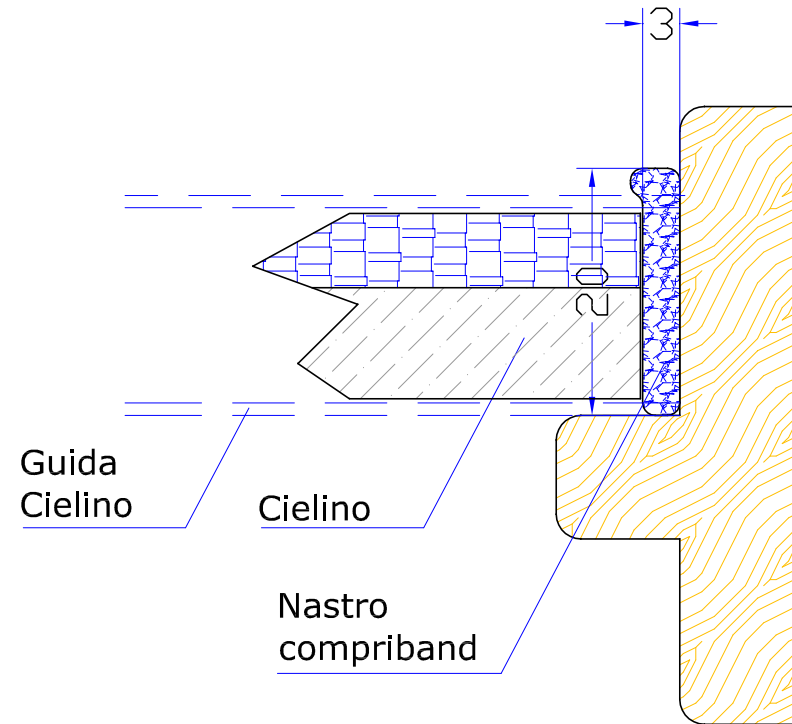

PROFILO "T" REVERSIBILE PER CASSONETTO PREFABBRICATO

Tipo C (Vecchio)

Tipo T (Nuovo)

con nastro compriband
incollato sul profilo in legno

con nastro compriband
sottoposto a schiacciamento
dal cielino

IPOTESI DI POSIZIONAMENTO TELAIO RISPETTO ALLA GUIDA CIELINO E FUNZIONALITA' DEL NUOVO PROFILO REVERSIBILE "T"