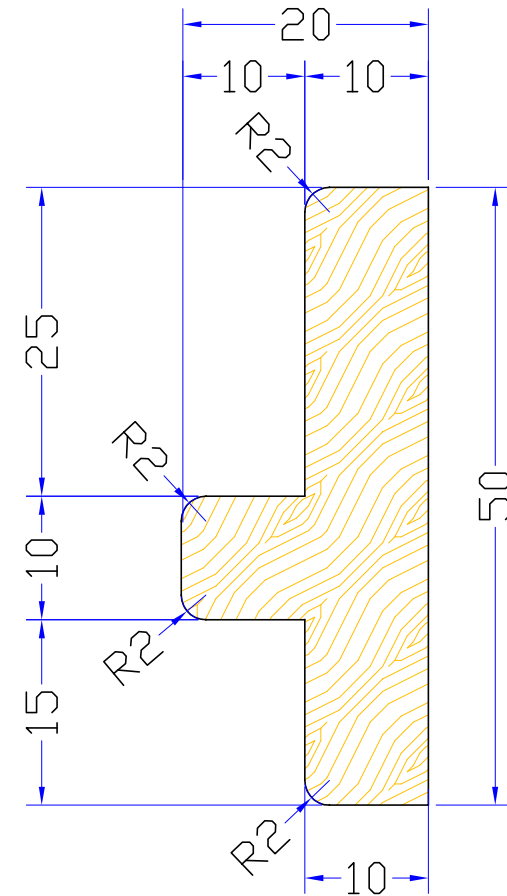

PROFILO "T" REVERSIBILE PER CASSONETTO PREFABBRICATO

Tipo C (Vecchio)

Tipo T (Nuovo)

con nastro compriband
incollato sul profilo in legno

con nastro compriband
sottoposto a schiacciamento
dal cielino

IPOTESI DI POSIZIONAMENTO TELAIO RISPETTO ALLA GUIDA CIELINO E FUNZIONALITA' DEL NUOVO PROFILO REVERSIBILE "T"